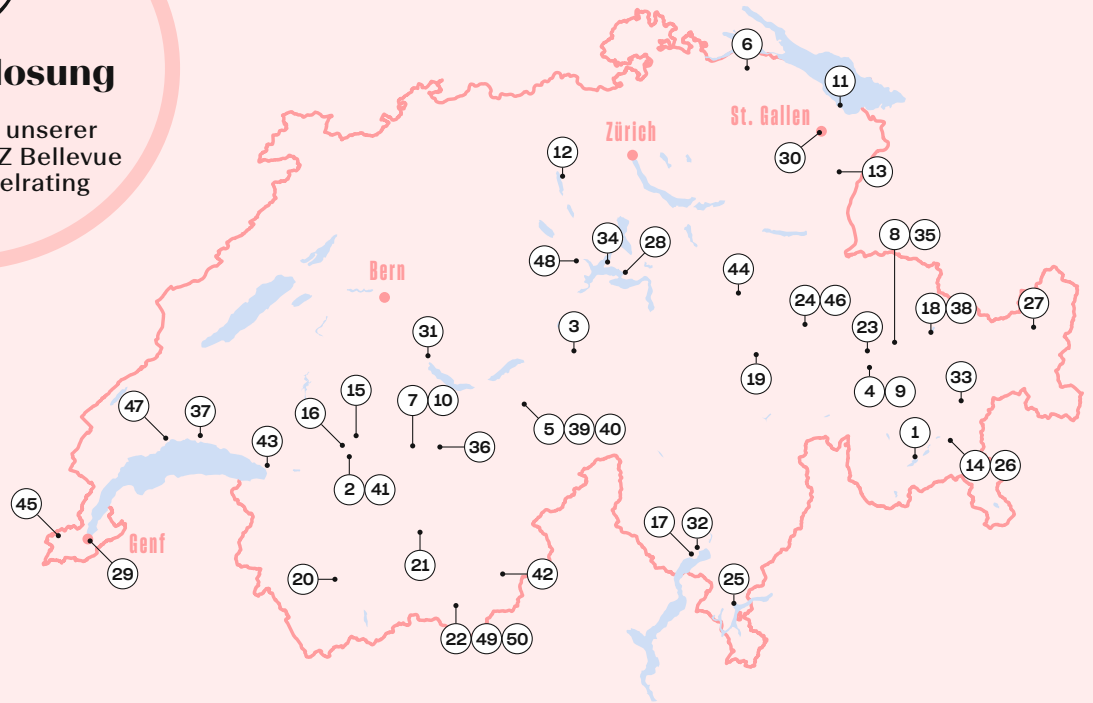

B

Grosse Verlosung

Nehmen Sie an unserer Verlosung auf NZZ Bellevue teil. nzz.as/hotelrating

Die Jury

Christa Augsburger

Direktorin der Schweizerischen Hotelfachschule Luzern

Christine Peter

Deputy Head of Accommodation & Gastronomy Marketing bei Schweiz Tourismus

Patric Schönberg

Leiter Kommunikation bei Hotellerie Suisse

Nicole Althaus

Stv. Chefredaktorin und Chefredaktorin Magazine «NZZ am Sonntag»

Kerstin Netsch

Redaktionsleiterin Lifestyle «NZZ am Sonntag»

Jocelyne Iten

Redaktorin Lifestyle «NZZ am Sonntag»

Peter Keller

Wein-Redaktor «NZZ am Sonntag»

Wolfgang Fassbender

Freischaffender Journalist, Gastrokritiker und Buchautor

Die 50 besten 4* Hotels

1 Parkhotel Margna SILS BASELGAIA	17 Art Hotel Riposo ASCONA	34 Alexander Gerbi WEGGIS
2 Bernerhof GSTAAD	18 Waldhotel Davos DAVOS PLATZ	35 Valsana AROSA
3 Frutt Mountain Resort KERNS	19 La Val BREIL/BRIGELS	36 Waldhotel Doldenhorn KANDERSTEG
4 Guarda Val SPORZ	20 La Cordée des Alpes VERBIER	37 Château d'Ouchy LAUSANNE
5 Bergwelt Grindelwald GRINDELWALD	21 Chandolin Boutique Hotel CHANDOLIN	38 Waldhuus DAVOS
6 Golf Panorama LIPPERSWIL	22 Schweizerhof ZERMATT	39 Belvedere GRINDELWALD
7 Bellevue Parkhotel & Spa ADELBODEN	23 Valbella Resort VALBELLA	40 Glacier GRINDELWALD
8 Waldhotel Arosa AROSA	24 Adula FLIMS	41 Le Grand Chalet GSTAAD
9 Schweizerhof LENZERHEIDE	25 Parco Paradiso LUGANO PARADISO	42 Waldhotel Fletschhorn SAAS-FEE
10 The Cambrian ADELBODEN	26 Saratz PONTRESINA	43 Victoria GLION SUR-MONTRÉUX
11 Bad Horn HORN	27 Belvédère SCUOL	44 Märchenhotel BRAUNWALD
12 Seerose Resort & Spa MEISTERSCHWANDEN	28 Vitznauerhof VITZNAU	45 Domaine de Châteauvieux SATIGNY
13 Hof Weissbad WEISSBAD	29 Longemalle GENÈVE	46 Schweizerhof FLIMS
14 Walther PONTRESINA	30 Einstein ST. GALLEN	47 Le Petit Manoir MORGES
15 Golfhotel les Hauts de Gstaad & Spa SAANENMÖSER	31 Congress Hotel Seepark THUN	48 Château Gütsch LUZERN
16 Huus Gstaad SAANEN	32 Belvedere LOCARNO	49 Riffelhaus 1853 ZERMATT
	33 Castell ZUOZ	50 Resort La Ginabelle ZERMATT